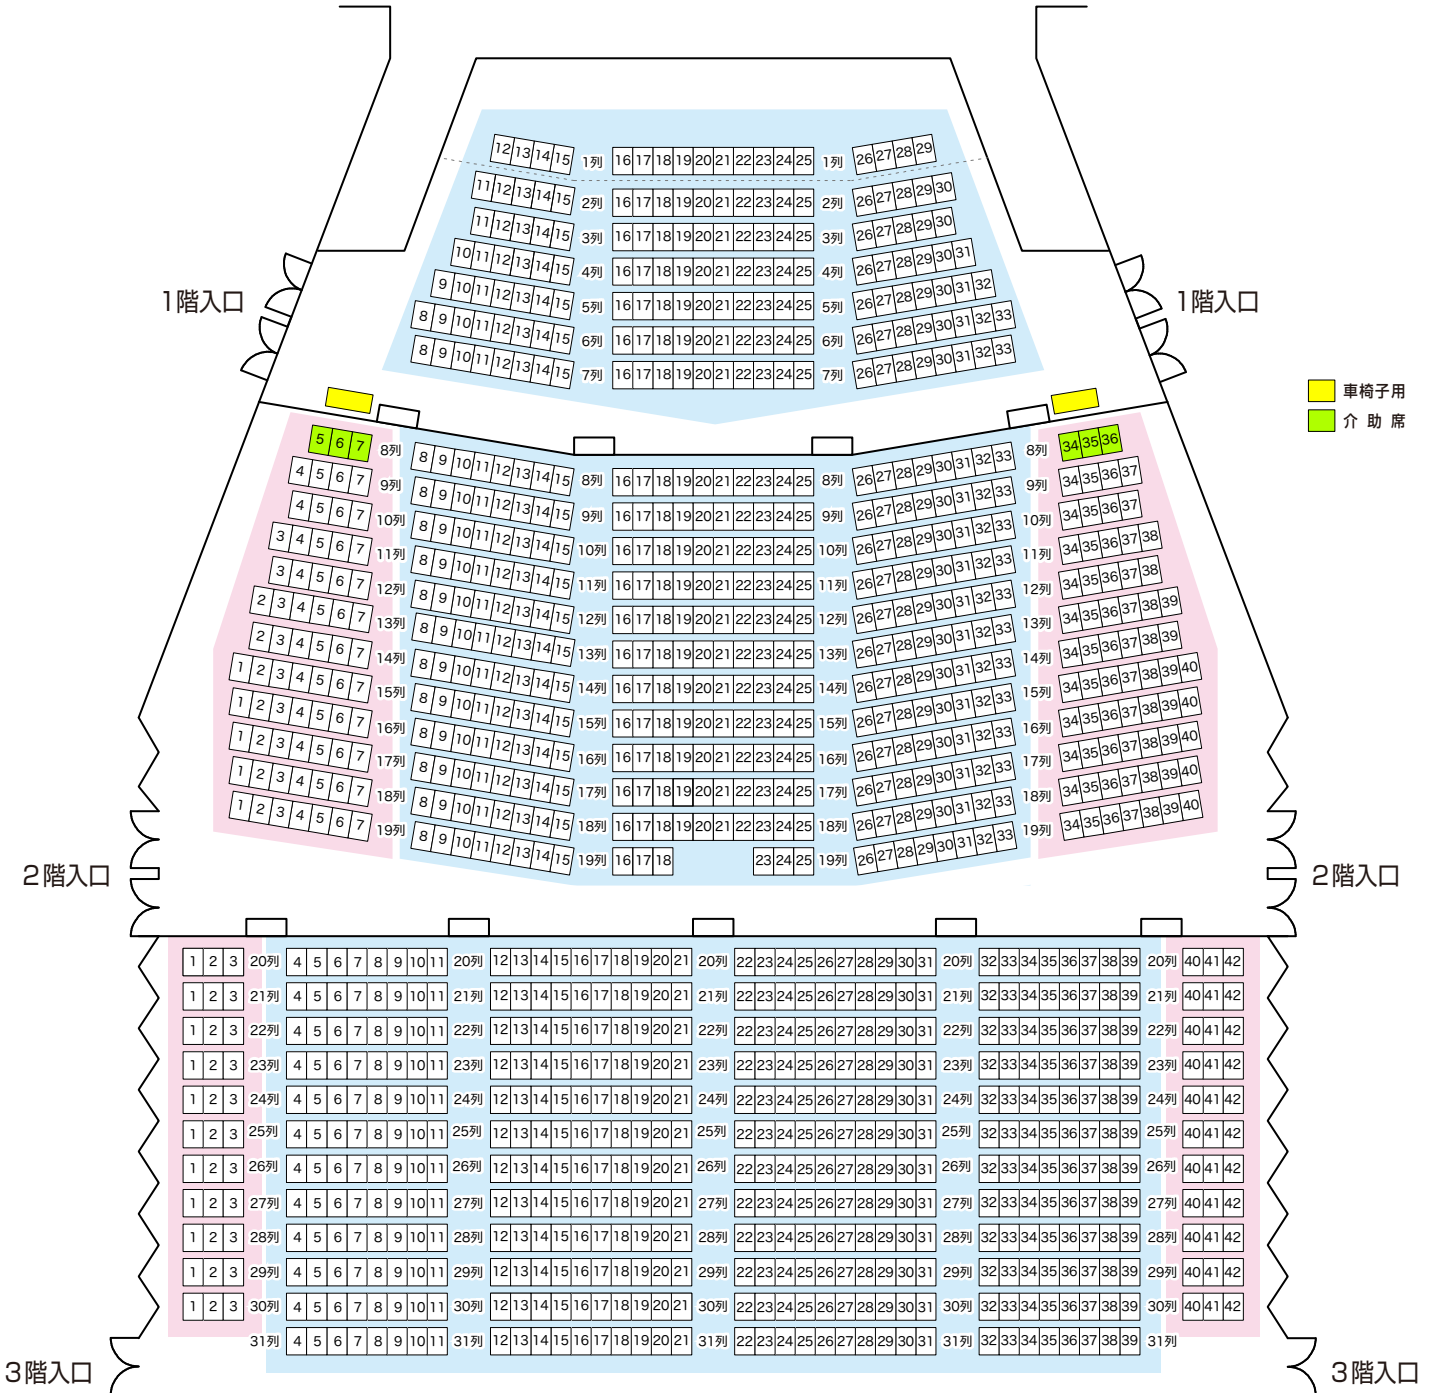

# 横須賀交響楽団 第139回定期演奏会 配席エリア

■ = S席    ■ = A席

舞 台

お断り  
S席エリアの一部を、賛助会員席と団内販売席に確保させていただきます。  
ご了承いただければ幸いです。